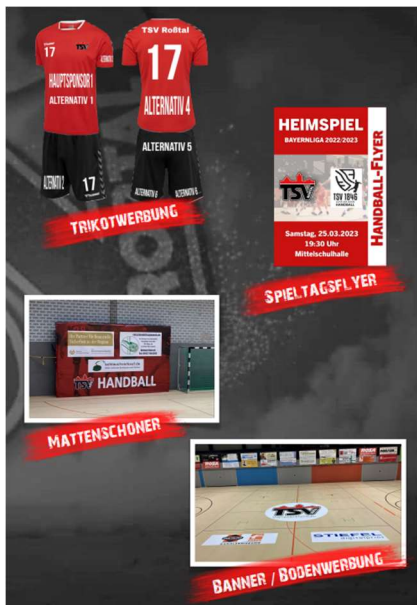

SPONSORING

Du hast Interesse an einem Sponsoring
beim TSV Roßtal Handball?
Dann melde Dich unter
[handball-sponsoring@tsv-rosstal.de!](mailto:handball-sponsoring@tsv-rosstal.de)

Hier die aktuelle Sponsorenbrochüre
zum Download!

Neueröffnung Sportgaststätte „Zur Sportmeile“

Wir als Pächter freuen uns sehr,
Sie **ab 1. Oktober 2023**
als unsere Gäste zu begrüßen
und Sie mit der fränkischen Küche sowie mediterranen
Köstlichkeiten zu verwöhnen.